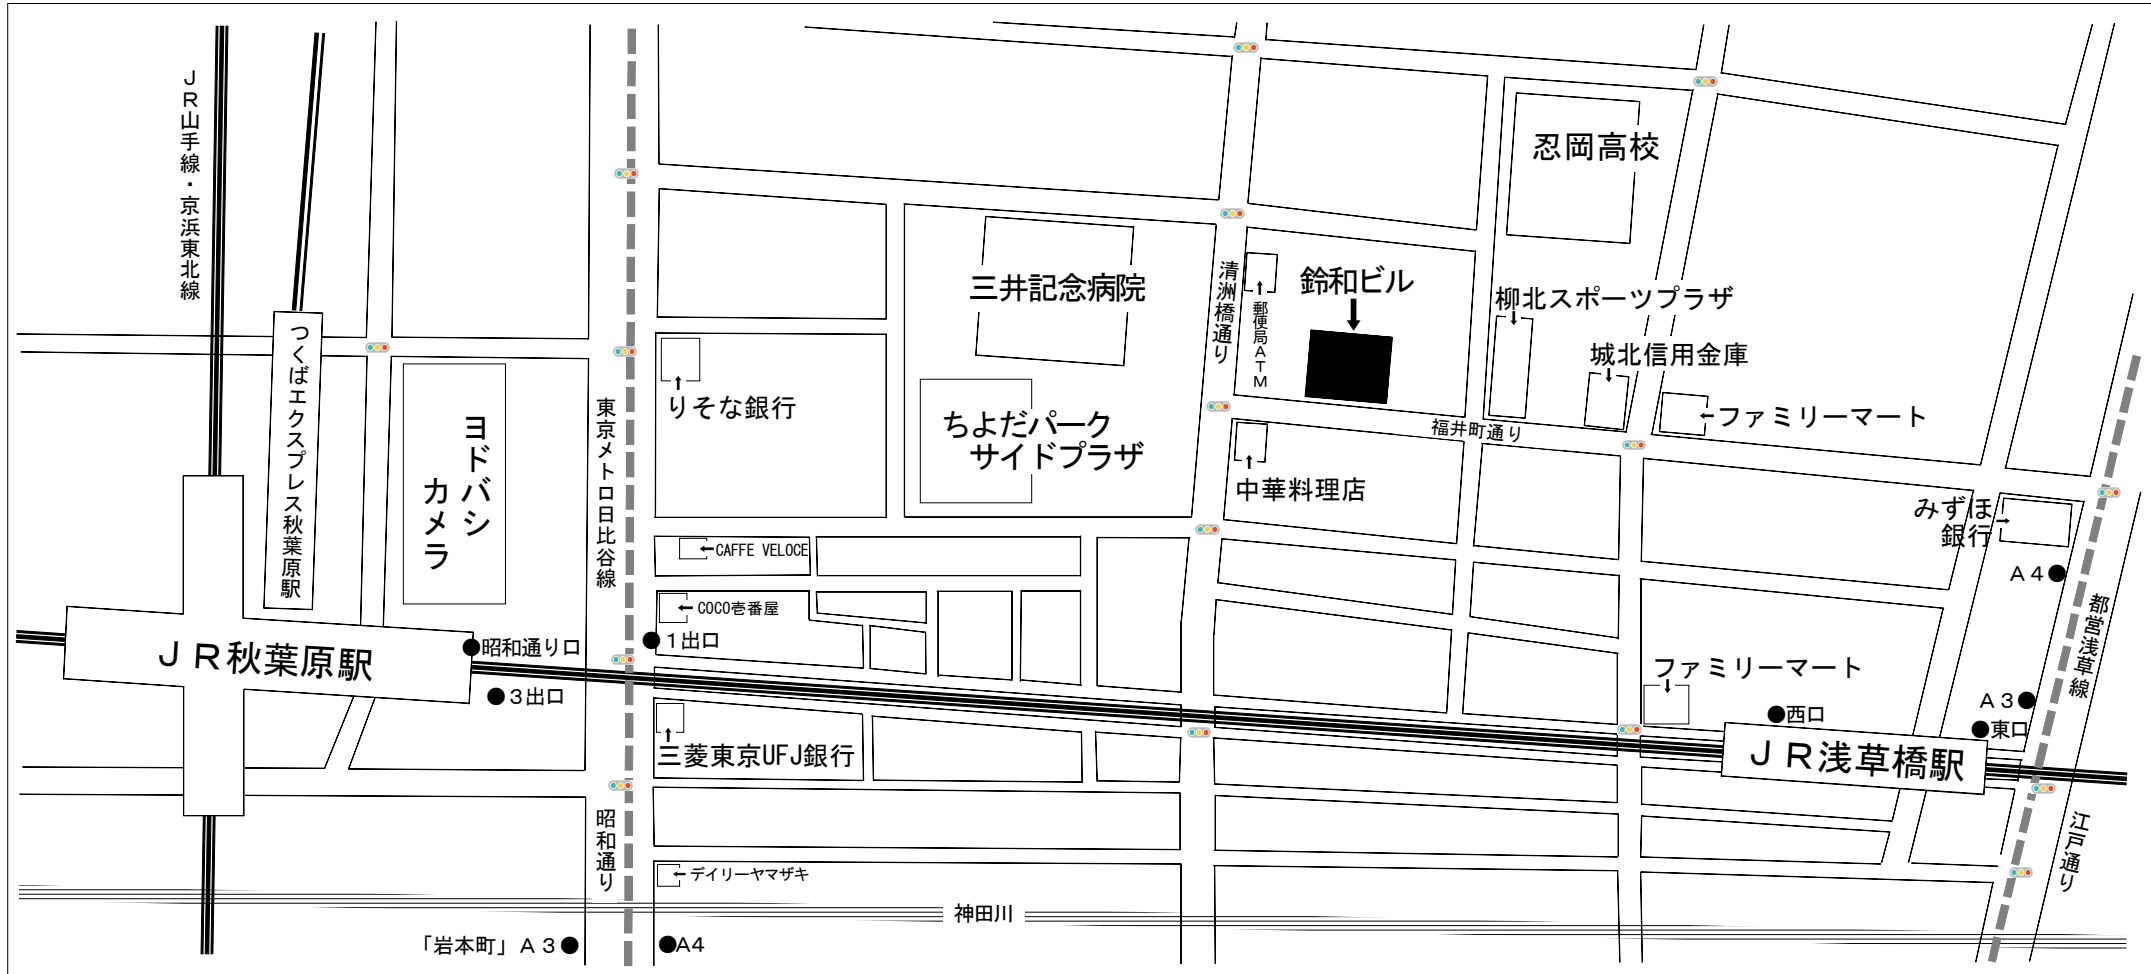

「日本中国友好協会」本部事務所 〒111-0053 台東区浅草橋5-2-3 鈴和ビル5階 TEL03-5839-2140

- JR総武線(各駅停車)「浅草橋」西口下車4分 ● 都営浅草線「浅草橋」A4出口下車6分 ● JR「秋葉原」昭和通り口下車7分
- つくばエクスプレス「秋葉原」下車8分 ● 東京メトロ日比谷線「秋葉原」1出口下車7分
- 都営新宿線「岩本町」A3・A4出口下車10分

※鈴和ビルの正面玄関は、平日は午後8時にシャッターが下り施錠されます。また、土曜・日曜・祝日は終日施錠されています。平日の午後8時以降ならびに土曜・日曜・祝日に会議などでお越しの方は、通用口を開錠しますので、お手数ですが本部事務所へお電話ください。